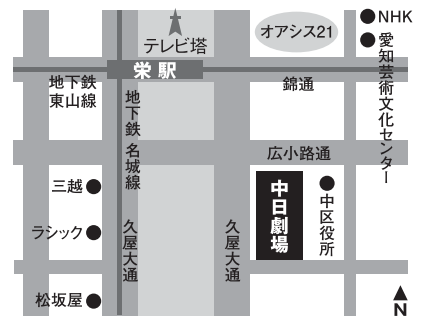

が~まるちょば サイレントコメディー JAPAN TOUR 2016

6月16日(木)~19日(日)【東京】天王洲 銀河劇場 / 7月3日(日)【栃木】足利市民プラザ / 7月8日(金)【広島】東広島芸術文化ホールくらら / 7月9日(土)【岡山】岡山市市民会館 / 7月10日(日)【鳥取】とりぎん文化会館 / 9月23日(金)【大分】ホルトホール大分 / 9月24日(土)【福岡】キャナルシティ劇場 / 9月30日(金)【宮城】電力ホール / 10月1日(土)【福島】會津風雅堂 / 10月9日(日)【静岡】長泉町文化センター・ベルフォーレ / 10月10日(月・祝)【静岡】浜松市浜北文化センター / 10月14日(金)~16日(日)【大阪】森ノ宮ピロティホール / 10月20日(木)【北海道】札幌市教育文化会館 / 11月12日(土)【千葉】千葉市民会館 / 11月19日(土)【新潟】リョーとびあ(新潟市民芸術文化会館) / 11月20日(日)【埼玉】さいたま市民会館おおみや / 11月23日(水・祝)【高知】高知市文化プラザかるぼーと / 11月25日(金)・26日(土)【愛知】中日劇場 / 12月17日(土)・18日(日)【神奈川】KAAT神奈川芸術劇場

《作・演出・出演》が~まるちょば(ケッチ!/HIRO-PON)

《プロデューサー》熊手宏 《企画・製作》ブレインズアンドハーツ
www.gamarjobat.com/

名古屋・中日劇場 2016.11/25(金) 19:00~・26(土) 13:00~17:30~

【主催】東海テレビ放送、(株)ソーホー・ジャパン 【後援】ぬちぐすいワンス

※開場は各開演の30分前

チケット発売

2016.6/4(土) 朝10時~

1階席 5,500円 2階席 5,000円 (全席指定・税込) ※未就学児童 入場不可

- 東海テレビチケットセンター(オペレーター受付)
初日特電 TEL052-308-4855 (6/4のみ10~18時) 6/6以降 TEL052-951-9104 (平日10~18時)
- 東海テレビオンラインチケット <http://tokai-tv.com>
- ぬちぐすいワンスオンラインストア <http://xc528.eccart.jp/g354/>
- ソーホー・ジャパン(オペレーター受付) TEL052-243-1030 (平日10~19時, 6/4のみ10~18時)
- チケットぴあ TEL0570-02-9999 (Pコード 451-087) <http://t.pia.jp>
- イープラス <http://eplus.jp>
- 名古屋文化振興事業団チケットガイド(ナディアパーク8階) TEL052-249-9387 (平日9~17時)
- 中日劇場予約センター TEL0570-55-0881 (オペレーター受付10~18時, 24h自動対応)
- 中日劇場オンラインチケット <http://chunichi-theatre.pia.jp/>
- 中日サービスセンター(中日ビル1階) 店頭窓口 10~18時(日・祝休み)
- 名鉄ホールチケットセンター TEL052-561-7755 (10~18時)