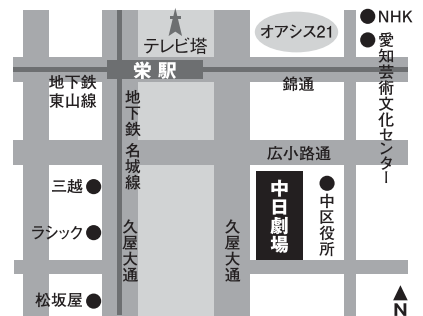

# が~まるちょば サイレントコメディー JAPAN TOUR 2016

6月16日(木)~19日(日)【東京】天王洲 銀河劇場 / 7月3日(日)【栃木】足利市民プラザ / 7月8日(金)【広島】東広島芸術文化ホールくらら / 7月9日(土)【岡山】岡山市市民会館 / 7月10日(日)【鳥取】とりぎん文化会館 / 9月23日(金)【大分】ホルトホール大分 / 9月24日(土)【福岡】キャナルシティ劇場 / 9月30日(金)【宮城】電力ホール / 10月1日(土)【福島】會津風雅堂 / 10月9日(日)【静岡】長泉町文化センター・ベルフォーレ / 10月10日(月・祝)【静岡】浜松市浜北文化センター / 10月14日(金)~16日(日)【大阪】森ノ宮ピロティホール / 10月20日(木)【北海道】札幌市教育文化会館 / 11月12日(土)【千葉】千葉市民会館 / 11月19日(土)【新潟】リョーとびあ(新潟市民芸術文化会館) / 11月20日(日)【埼玉】さいたま市民会館おおみや / 11月23日(水・祝)【高知】高知市文化プラザかるぼーと / 11月25日(金)・26日(土)【愛知】中日劇場 / 12月17日(土)・18日(日)【神奈川】KAAT神奈川芸術劇場

【主催】東海テレビ放送、(株)ソーホー・ジャパン 【後援】ぬちぐすいワンス

※開場は各開演の30分前

チケット発売

2016.6/4(土) 朝10時~

1階席 5,500円 2階席 5,000円 (全席指定・税込) ※未就学児童 入場不可

- 東海テレビチケットセンター(オペレーター受付)  
初日特電 TEL052-308-4855 (6/4のみ10~18時) 6/6以降 TEL052-951-9104 (平日10~18時)
- 東海テレビオンラインチケット <http://tokai-tv.com>
- ぬちぐすいワンスオンラインストア <http://xc528.eccart.jp/g354/>
- ソーホー・ジャパン(オペレーター受付) TEL052-243-1030 (平日10~19時, 6/4のみ10~18時)
- チケットぴあ TEL0570-02-9999 (Pコード 451-087) <http://t.pia.jp>
- イープラス <http://eplus.jp>
- 名古屋文化振興事業団チケットガイド(ナディアパーク8階) TEL052-249-9387 (平日9~17時)
- 中日劇場予約センター TEL0570-55-0881 (オペレーター受付10~18時, 24h自動対応)
- 中日劇場オンラインチケット <http://chunichi-theatre.pia.jp/>
- 中日サービスセンター(中日ビル1階) 店頭窓口 10~18時(日・祝休み)
- 名鉄ホールチケットセンター TEL052-561-7755 (10~18時)