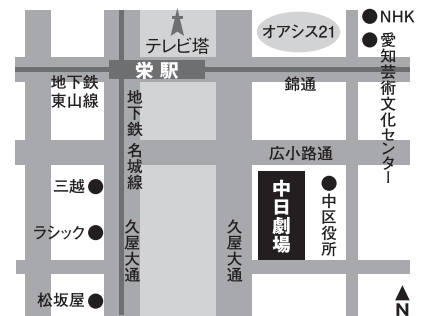

が~まるちょば サイレントコメディー JAPAN TOUR 2016

6月16日(木)~19日(日)【東京】天王洲 銀河劇場 / 7月3日(日)【栃木】足利市民プラザ / 7月8日(金)【広島】東広島芸術文化ホールくらら / 7月9日(土)【岡山】岡山市市民会館 / 7月10日(日)【鳥取】とりぎん文化会館 / 9月23日(金)【大分】ホルトホール大分 / 9月24日(土)【福岡】キャナルシティ劇場 / 9月30日(金)【宮城】電力ホール / 10月1日(土)【福島】會津風雅堂 / 10月9日(日)【静岡】長泉町文化センター・ベルフォーレ / 10月10日(月・祝)【静岡】浜松市浜北文化センター / 10月14日(金)~16日(日)【大阪】森ノ宮ピロティホール / 10月20日(木)【北海道】札幌市教育文化会館 / 11月12日(土)【千葉】千葉市民会館 / 11月19日(土)【新潟】リョーとびあ(新潟市民芸術文化会館) / 11月20日(日)【埼玉】さいたま市民会館おおみや / 11月23日(水・祝)【高知】高知市文化プラザかるぼーと / 11月25日(金)・26日(土)【愛知】中日劇場 / 12月17日(土)・18日(日)【神奈川】KAAT神奈川芸術劇場

【主催】東海テレビ放送、(株)ソーホー・ジャパン 【後援】ぬちぐすいワンス

※開場は各開演の30分前

チケット発売

2016.6/4(土) 朝10時~

1階席 5,500円 2階席 5,000円 (全席指定・税込) ※未就学児童 入場不可

- 東海テレビチケットセンター(オペレーター受付)
初日特電 TEL052-308-4855 (6/4のみ10~18時) 6/6以降 TEL052-951-9104 (平日10~18時)
- 東海テレビオンラインチケット <http://tokai-tv.com>
- ぬちぐすいワンスオンラインストア <http://xc528.eccart.jp/g354/>
- ソーホー・ジャパン(オペレーター受付) TEL052-243-1030 (平日10~19時, 6/4のみ10~18時)
- チケットぴあ TEL0570-02-9999 (Pコード 451-087) <http://t.pia.jp>
- イープラス <http://eplus.jp>
- 名古屋市民文化振興事業団チケットガイド(ナディアパーク8階) TEL052-249-9387 (平日9~17時)
- 中日劇場予約センター TEL0570-55-0881 (オペレーター受付10~18時, 24h自動対応)
- 中日劇場オンラインチケット <http://chunichi-theatre.pia.jp/>
- 中日サービスセンター(中日ビル1階) 店頭窓口 10~18時(日・祝休み)
- 名鉄ホールチケットセンター TEL052-561-7755 (10~18時)